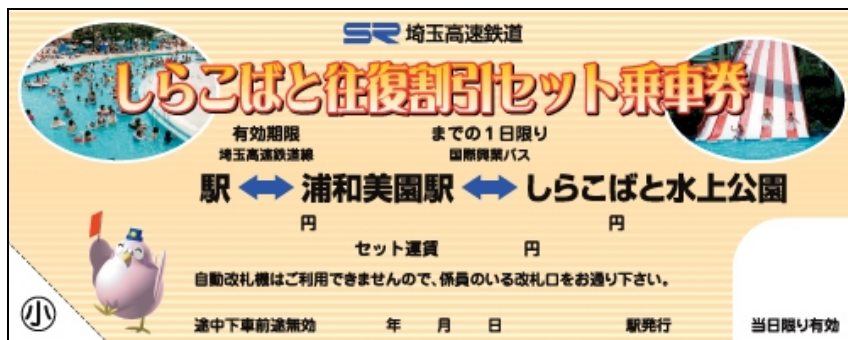

埼玉高速鉄道・国際興業ニュース

埼玉高速鉄道(株) 運輸部旅客課 栗原 田村 TEL 048-878-6855
国際興業(株) 広報課 焼野 TEL 03-3273-1118

“夏!恒例!!” 便利でお得なきっぷ 「しらこぼと往復割引セット乗車券」発売!

埼玉高速鉄道(株) (代表取締役社長:近藤彰男)と国際興業(株) (取締役社長:小佐野隆正)では、しらこぼと水上公園(越谷市)の入園券をセットにした、往復割引セット乗車券を発売いたします。

期間中、毎日、浦和美園駅からしらこぼと水上公園までの直通シャトルバスを運行し、通常運賃に比べ、**電車は3割引、バスは1割引**でご乗車になれます。さらに、しらこぼと往復割引セット乗車券をご利用のお客様に限り、**プールの入園券が大人100円、子供50円割引**になります。プールのレンタル用具割引券もついてとっても便利でお得です。

しらこぼと水上公園へは、環境にやさしい電車・バスをぜひご利用ください。