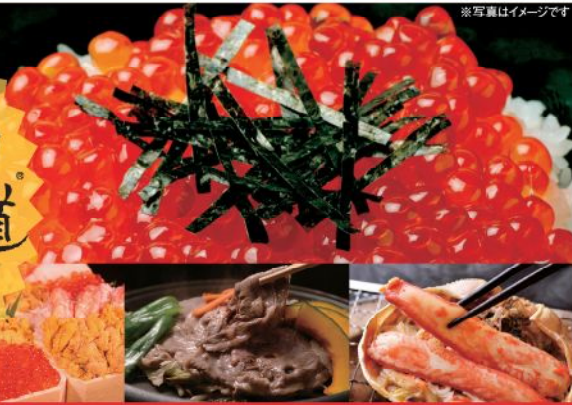

赤毛のアン

Hime no Yume

ロミオの青い空

グリーンディングショーは
期間中毎日開催!
開催時間
10:00~ / 12:00~
14:00~ / 16:00~

次回予告
今年もおいしい北海道がやってくる!!
北海道フード
マーケット2011
「ザ・北海^{みちのく}食^あ道」
北海道の味力ここに在り!

フルルガーデンでは
今後も楽しいイベントを
たくさん開催します!
お楽しみに!

メルマガ新着登録で毎月100名様にも
フルルガーデン八千代で
500円プレゼント!
※当選者の発表は商品の発送をもってさせていただきます。