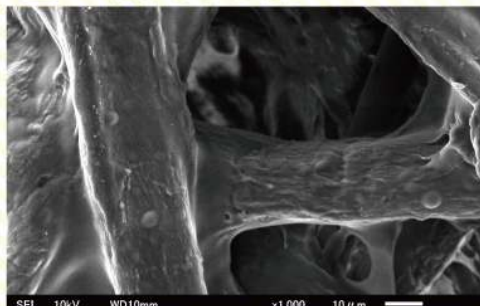

- ◆ 高性能(エンジン保護)

清掃(エアブロー)が不要!

- ◆ メンテナンスフリー

バス会社の提案から生まれたMiracle Fineは高い性能と経済性を併せ持つ頼もしい味方です。

一般的なる紙とMiracle Fineの比較

MiracleFineはメルトブローによる特殊なコーティングで細かな粒子の侵入を阻止+空気の通りを確保

■ 一般的なる紙

■ Miracle Fine

電子顕微鏡写真×1000倍