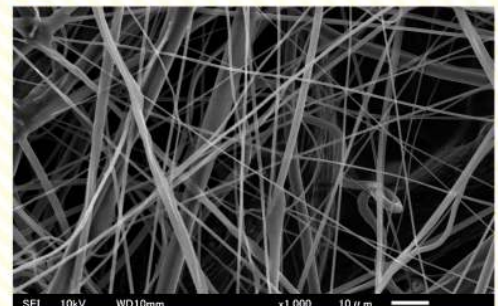

- ◆ 高性能(エンジン保護)

清掃(エアブロー)が不要!

- ◆ メンテナンスフリー

バス会社の提案から生まれたMiracle Fineは高い性能と経済性を併せ持つ頼もしい味方です。

一般的なる紙とMiracle Fineの比較

MiracleFineはメルトブローによる特殊なコーティングで細かな粒子の侵入を阻止+空気の通りを確保

■ 一般的なる紙

■ Miracle Fine

電子顕微鏡写真×1000倍